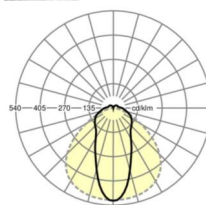

## Оптика

Оснастка	LED, цветопередача/оттенок света CRI ≥ 80 / 4000K
Допуск для координаты цветности (MacAdam)	3SDCM
Фотобиологическая безопасность (светильник)	RG1
Номинальный световой поток	6364lm
Срок службы LED	50000h L80/B10 (Tq 35°C)
светоотдача светильников	185lm/W
Угол излучения	45° (C0) / 100° (C90)
UGR поп./вдоль	23.2 / 23.2

## DEEP-LINK

<https://www.regiolux.de/ru/article/19155006024>

Ссылка	LED 6000lm 840
ηLB	100 %
Φ ↓/↑	90° / 10°
UGR поп./вдоль	23.2 / 23.2

63

66

**Механика**

цвет корпуса	черный RAL 9005
размеры (LxWxH/DxH)	1531mm x 63mm x 54mm
вес (нетто)	2.1kg
Вид монтажа	сборка трековых систем, световая структура

**размеры**

L	1531 mm	Длина
В	63 mm	Ширина
Н	54 mm	Высота